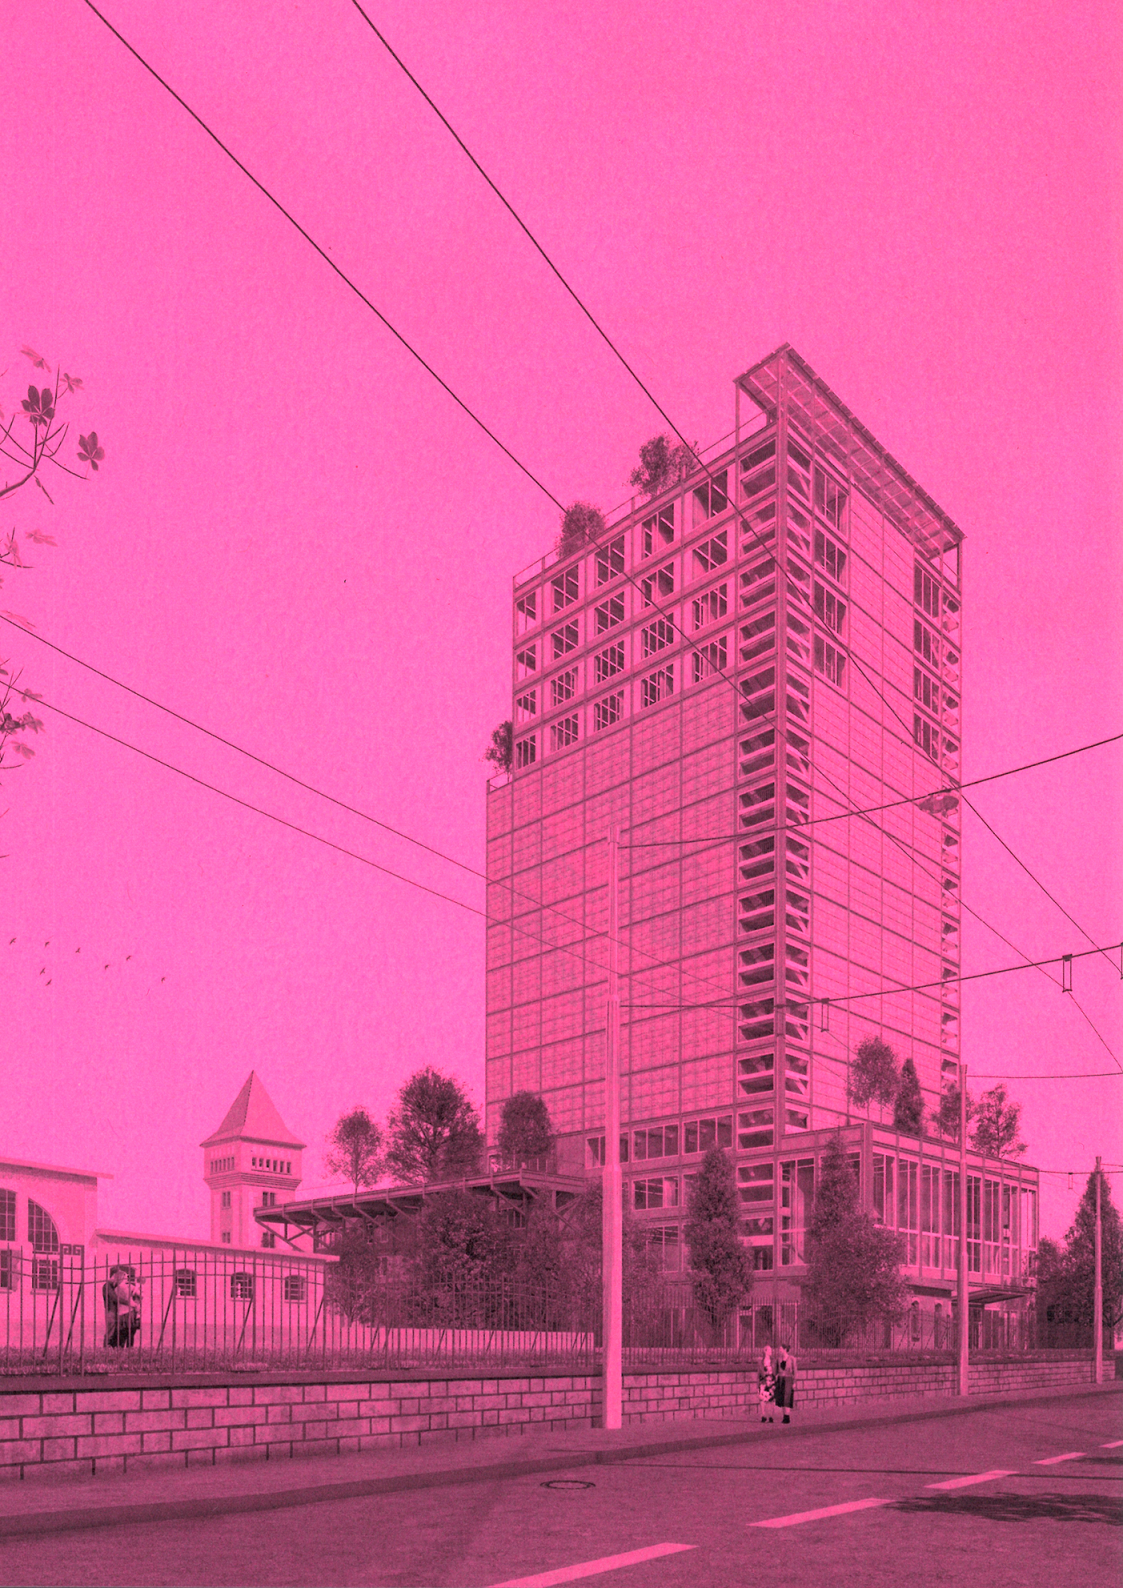

Architektur und Landschaft Stadt und Kanton Zürich  
2022 – 2024

**WETT  
BEWERB**

6.9. – 8.12.2024

ZAZ BELLERIVE Zentrum Architektur Zürich  
Höschgasse 3, 8008 Zürich

# 70

Projekt  
Wache West und Stadtarchiv

Datum  
August 2023

Baufaufgabe  
Neubau Wache West für  
Feuerwehr und Sanität und  
Stadtarchiv mit Ausstellungs-  
raum, Lesesaal und Bibliothek

Nutzung  
Bildung und Forschung  
Verwaltung, Schutz und  
Justiz